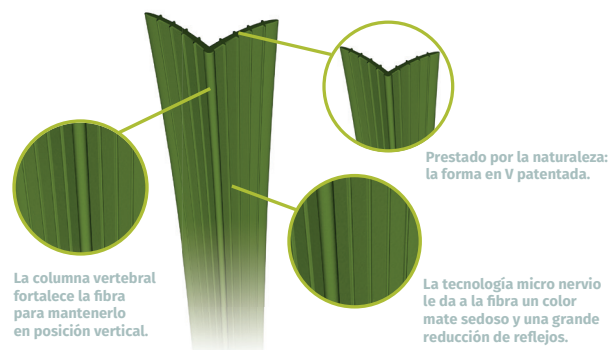

Sus matices oscuros notables. Estos dan al césped una apariencia convincente para adaptarse en zonas verdes ambiciosas en los espacios públicos.

Color

Verde oscuro

Consejos de instalación

Para darle estabilidad máxima, se recomienda esparcir arena especial de sílice seca en el césped: aprox. 25 kg/m².

TECNOLOGÍA MINT®
reflejo reducido
color mate

FORMA-V
resistente
aspecto natural

PESO
1.062
fibras en gr/m²

GARANTÍA
UV bajos: 11 años
UV altos: 8 años

RESPONSABLE
ecológico
reciclable

Hecho en Holanda

enjoy perfection
www.royalgrass.es