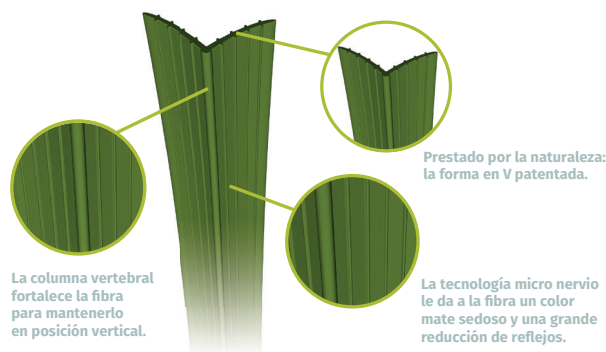

TECNOLOGÍA MINT®
reflejo reducido
color mate

FORMA-V
resistente
aspecto natural

PESO
1.458
fibras en gr/m²

GARANTÍA
UV bajos: 11 años
UV altos: 8 años

RESPONSABLE
ecológico
reciclable

Hecho en Holanda

enjoy perfection
www.royalgrass.es